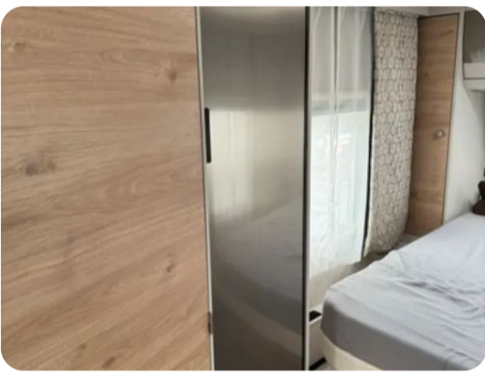

Thorsten Baumhögger

toto964@gmx.de

Alle informatie onder voorbehoud. Vergissingen en tussentijdse verkoop voorbehouden. · CaravanDrive · 20.06.2026

Online bekijken